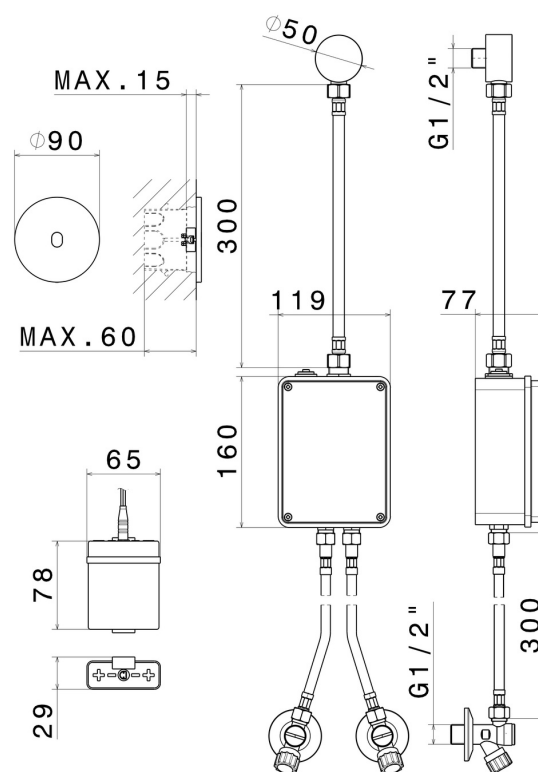

# SENSITIVE

**66703.59.066**

Commande électronique murale, compatible avec un dispositif à poser, mural ou au plafond - finition PVD Brushed steel

Réglage de la température et du débit avec robinets d'arrêt (inclus).

Commande d'ouverture à infrarouge ON-OFF manuelle, arrêt programmé à 30". Façade murale.

## CARACTÉRISTIQUES

Matériau	<b>Laiton</b>
Installation	<b>Murale</b>
Type de commande	<b>Commande électronique</b>
Nécessaires à l'installation	<b><u>31073.00.000</u></b>

## DESSIN TECHNIQUE