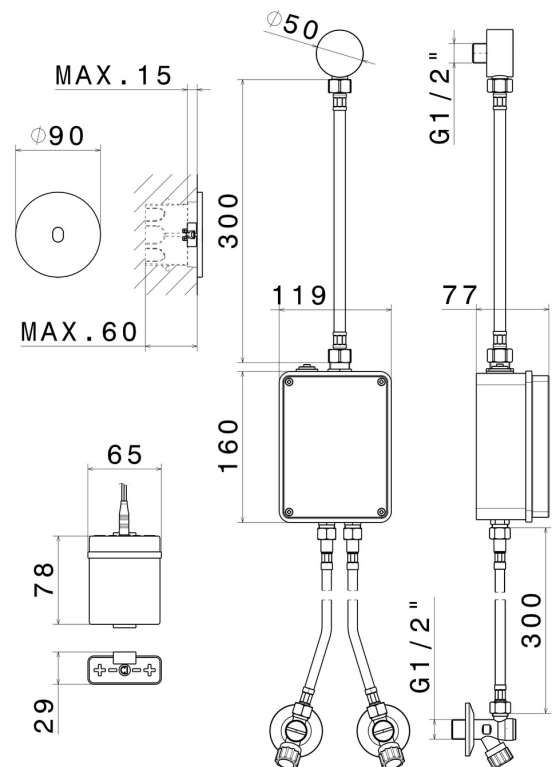

SENSITIVE

66703.59.067

Commande électronique murale, compatible avec un dispositif à poser, mural ou au plafond - finition PVD Brushed Copper Bronze

Réglage de la température et du débit avec robinets d'arrêt (inclus).
Commande d'ouverture à infrarouge ON-OFF manuelle, arrêt programmé à 30". Façade murale.

PVD Brushed Copper Bronze

CARACTÉRISTIQUES

Matériau	Laiton
Installation	Murale
Type de commande	Commande électronique
Nécessaires à l'installation	<u>31073.00.000</u>

DESSIN TECHNIQUE

SENSITIVE

66703.59.067