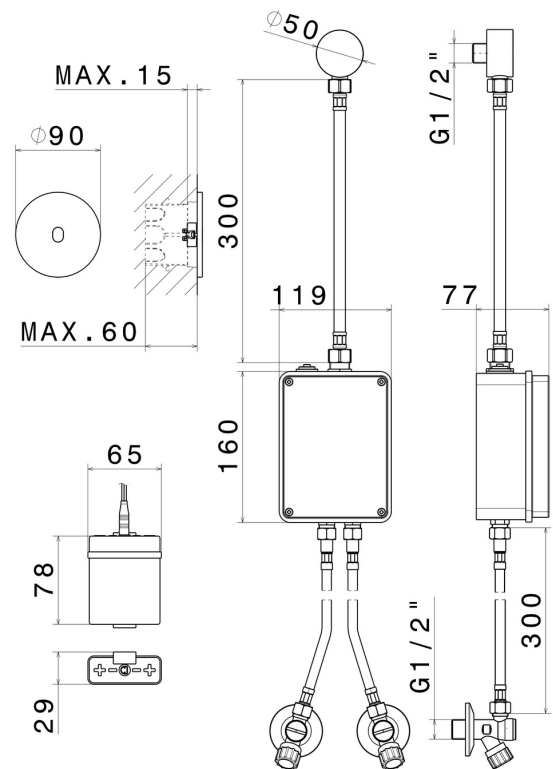

# SENSITIVE

**66703.59.097**

Commande électronique murale, compatible avec un dispositif à poser, mural ou au plafond - finition PVD Brushed Gold

Réglage de la température et du débit avec robinets d'arrêt (inclus).  
Commande d'ouverture à infrarouge ON-OFF manuelle, arrêt programmé à 30". Façade murale.

## CARACTÉRISTIQUES

Matériau	<b>Laiton</b>
Installation	<b>Murale</b>
Type de commande	<b>Commande électronique</b>
Nécessaires à l'installation	<b><u>31073.00.000</u></b>

## DESSIN TECHNIQUE

## **SENSITIVE**

**66703.59.097**

Commande électronique murale, compatible avec un dispositif à poser, mural ou au plafond -  
finition PVD Brushed Gold