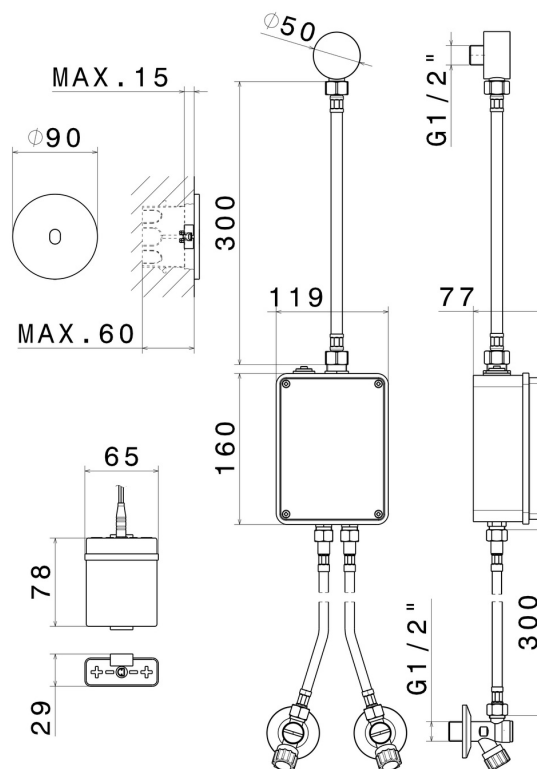

SENSITIVE

66703.M0.071

Commande électronique murale, compatible avec un dispositif à poser, mural ou au plafond - finition Gold Satin

Réglage de la température et du débit avec robinets d'arrêt (inclus).
Commande d'ouverture à infrarouge ON-OFF manuelle, arrêt programmé à 30". Façade murale.

CARACTÉRISTIQUES

Matériau	Laiton
Installation	Murale
Type de commande	Commande électronique
Nécessaires à l'installation	<u>31073.00.000</u>

DESSIN TECHNIQUE

SENSITIVE

66703.M0.071

Commande électronique murale, compatible avec un dispositif à poser, mural ou au plafond -
finition Gold Satin