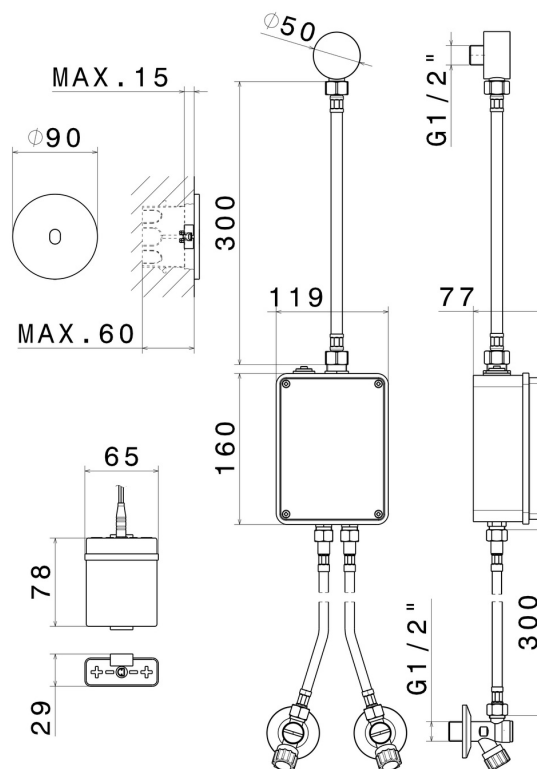

## 66703.M0.072

Commande électronique murale, compatible avec un dispositif à poser, mural ou au plafond - finition Copper Satin

Réglage de la température et du débit avec robinets d'arrêt (inclus).  
Commande d'ouverture à infrarouge ON-OFF manuelle, arrêt programmé à 30". Façade murale.

### CARACTÉRISTIQUES

Matériau	<b>Laiton</b>
Installation	<b>Murale</b>
Type de commande	<b>Commande électronique</b>
Nécessaires à l'installation	<b><u>31073.00.000</u></b>

### DESSIN TECHNIQUE

**SENSITIVE**

**66703.M0.072**

Commande électronique murale, compatible avec un dispositif à poser, mural ou au plafond -  
finition Copper Satin

**FINITIONS DISPONIBLES**

---

**M0.072**