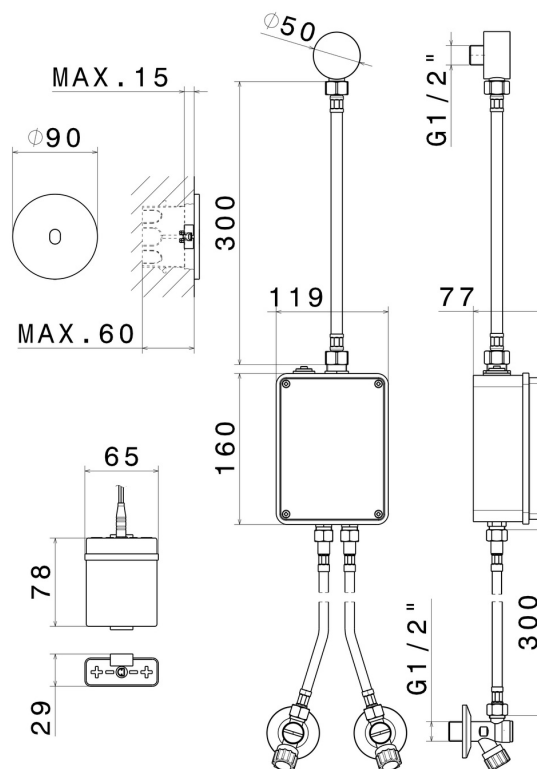

SENSITIVE

66703.M0.075

Commande électronique murale, compatible avec un dispositif à poser, mural ou au plafond - finition Copper Glossy

Réglage de la température et du débit avec robinets d'arrêt (inclus).
Commande d'ouverture à infrarouge ON-OFF manuelle, arrêt programmé à 30". Façade murale.

CARACTÉRISTIQUES

Matériau	Laiton
Installation	Murale
Type de commande	Commande électronique
Nécessaires à l'installation	<u>31073.00.000</u>

DESSIN TECHNIQUE

SENSITIVE

66703.M0.075

Commande électronique murale, compatible avec un dispositif à poser, mural ou au plafond -
finition Copper Glossy