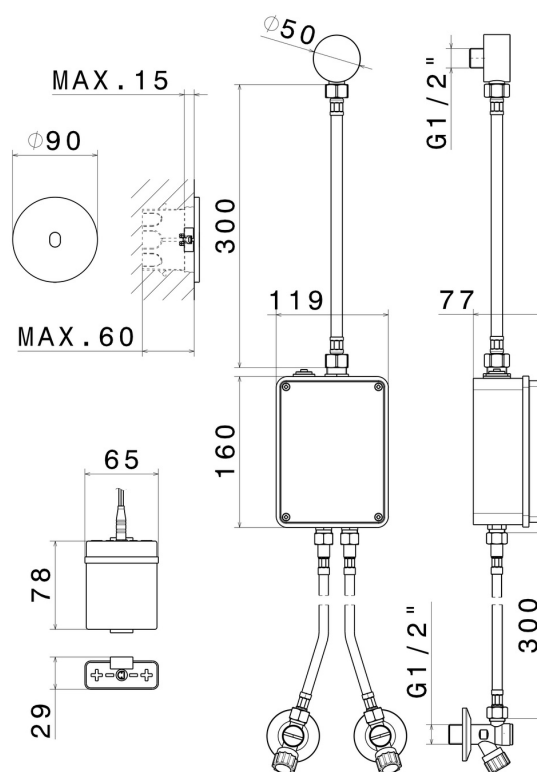

SENSITIVE

66703.M0.077

Commande électronique murale, compatible avec un dispositif à poser, mural ou au plafond - finition Carbon Satin

Réglage de la température et du débit avec robinets d'arrêt (inclus).
Commande d'ouverture à infrarouge ON-OFF manuelle, arrêt programmé à 30". Façade murale.

CARACTÉRISTIQUES

Matériau	Laiton
Installation	Murale
Type de commande	Commande électronique
Nécessaires à l'installation	<u>31073.00.000</u>

DESSIN TECHNIQUE

SENSITIVE

66703.M0.077

Commande électronique murale, compatible avec un dispositif à poser, mural ou au plafond -
finition Carbon Satin