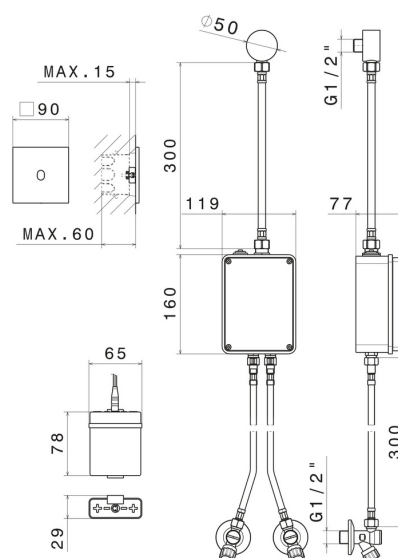

SENSITIVE

66704.01.014

Commande électronique murale, compatible avec un dispositif à poser, mural ou au plafond - finition Matt White

Réglage de la température et du débit avec robinets d'arrêt (inclus).
Commande d'ouverture à infrarouge ON-OFF manuelle, arrêt programmé à 30". Façade murale.

Matt White

CARACTÉRISTIQUES

Matériau	Laiton
Installation	Murale
Type de commande	Commande électronique
Nécessaires à l'installation	<u>31073.00.000</u>

DESSIN TECHNIQUE

SENSITIVE

66704.01.014

Commande électronique murale, compatible avec un dispositif à poser, mural ou au plafond -
finition Matt White