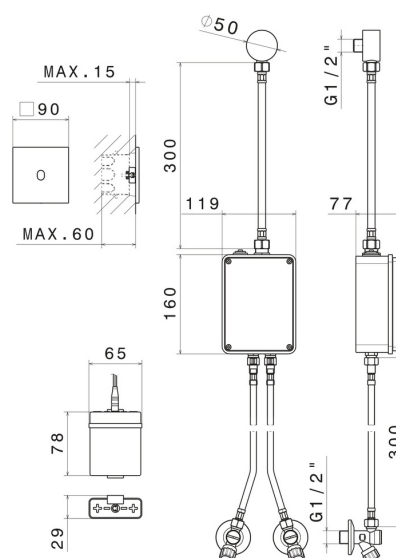

SENSITIVE

66704.01.093

Commande électronique murale, compatible avec un dispositif à poser, mural ou au plafond - finition Matt Black

Réglage de la température et du débit avec robinets d'arrêt (inclus).
Commande d'ouverture à infrarouge ON-OFF manuelle, arrêt programmé à 30". Façade murale.

Matt Black

CARACTÉRISTIQUES

Matériau	Laiton
Installation	Murale
Type de commande	Commande électronique
Nécessaires à l'installation	<u>31073.00.000</u>

DESSIN TECHNIQUE

SENSITIVE

66704.01.093

Commande électronique murale, compatible avec un dispositif à poser, mural ou au plafond -
finition Matt Black