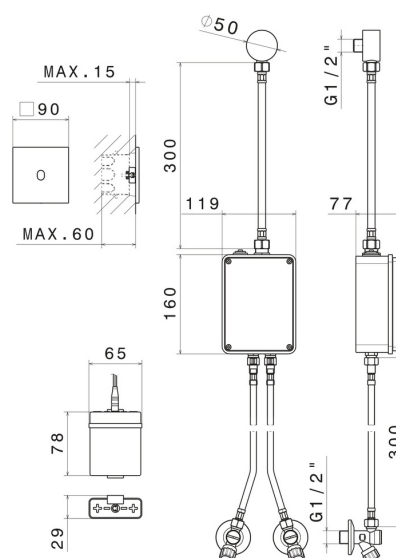

## 66704.21.018

Commande électronique murale, compatible avec un dispositif à poser, mural ou au plafond - finition Chrome

Réglage de la température et du débit avec robinets d'arrêt (inclus).  
Commande d'ouverture à infrarouge ON-OFF manuelle, arrêt programmé à 30". Façade murale.

### DESSIN TECHNIQUE

**SENSITIVE**

**66704.21.018**

Commande électronique murale, compatible avec un dispositif à poser, mural ou au plafond -  
finition Chrome

**FINITIONS DISPONIBLES**

---

**21.018**

Chrome