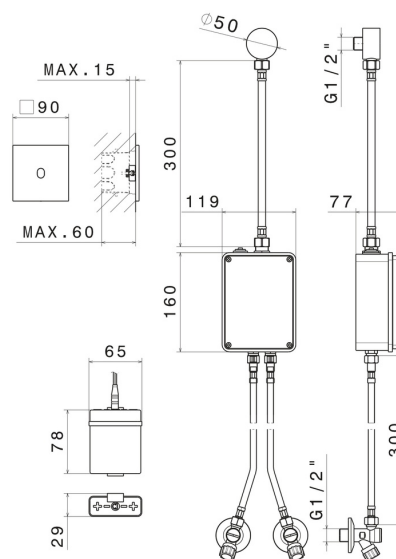

## 66704.47.083

Commande électronique murale, compatible avec un dispositif à poser, mural ou au plafond - finition Groove Bronze

Réglage de la température et du débit avec robinets d'arrêt (inclus).  
Commande d'ouverture à infrarouge ON-OFF manuelle, arrêt programmé à 30". Façade murale.

### DESSIN TECHNIQUE

**SENSITIVE**

**66704.47.083**

Commande électronique murale, compatible avec un dispositif à poser, mural ou au plafond -  
finition Groove Bronze

**FINITIONS DISPONIBLES**

---

**47.083**