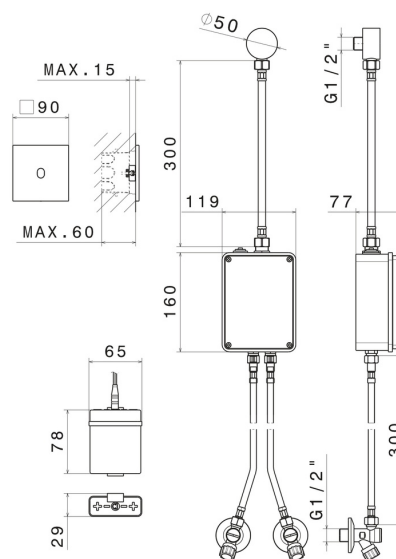

SENSITIVE

66704.58.061

Commande électronique murale, compatible avec un dispositif à poser, mural ou au plafond - finition PVD Copper Bronze

Réglage de la température et du débit avec robinets d'arrêt (inclus).
Commande d'ouverture à infrarouge ON-OFF manuelle, arrêt programmé à 30". Façade murale.

PVD Copper Bronze

CARACTÉRISTIQUES

Matériau	Laiton
Installation	Murale
Type de commande	Commande électronique
Nécessaires à l'installation	<u>31073.00.000</u>

DESSIN TECHNIQUE

SENSITIVE

66704.58.061

Commande électronique murale, compatible avec un dispositif à poser, mural ou au plafond -
finition PVD Copper Bronze