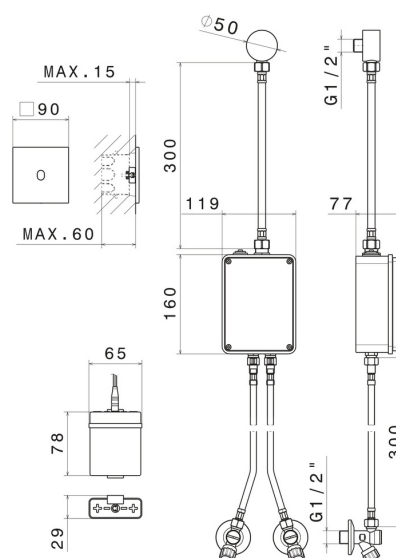

SENSITIVE

66704.58.063

Commande électronique murale, compatible avec un dispositif à poser, mural ou au plafond - finition PVD Gun Metal

Réglage de la température et du débit avec robinets d'arrêt (inclus).
Commande d'ouverture à infrarouge ON-OFF manuelle, arrêt programmé à 30". Façade murale.

PVD Gun Metal

CARACTÉRISTIQUES

Matériau	Laiton
Installation	Murale
Type de commande	Commande électronique
Nécessaires à l'installation	<u>31073.00.000</u>

DESSIN TECHNIQUE

SENSITIVE

66704.58.063

Commande électronique murale, compatible avec un dispositif à poser, mural ou au plafond -
finition PVD Gun Metal