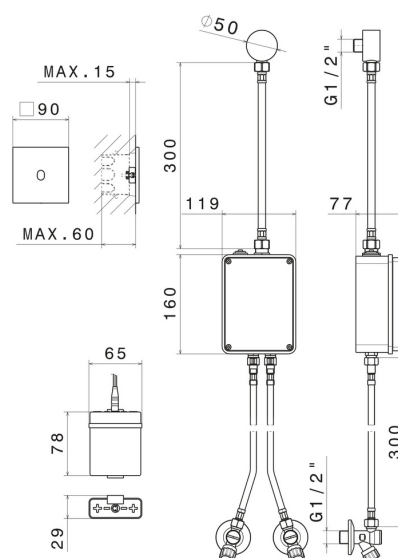

DESSIN TECHNIQUE