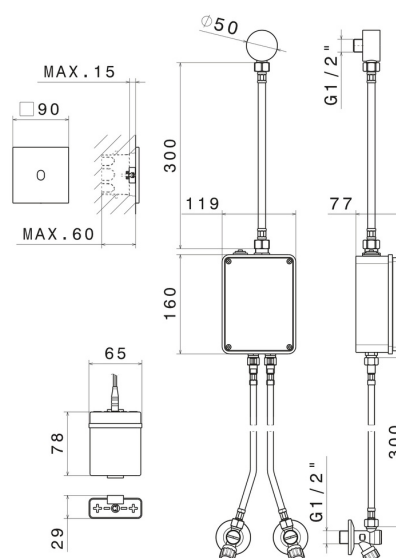

SENSITIVE

66704.59.067

Commande électronique murale, compatible avec un dispositif à poser, mural ou au plafond - finition PVD Brushed Copper Bronze

Réglage de la température et du débit avec robinets d'arrêt (inclus).
Commande d'ouverture à infrarouge ON-OFF manuelle, arrêt programmé à 30". Façade murale.

PVD Brushed Copper Bronze

CARACTÉRISTIQUES

Matériau	Laiton
Installation	Murale
Type de commande	Commande électronique
Nécessaires à l'installation	<u>31073.00.000</u>

DESSIN TECHNIQUE

SENSITIVE

66704.59.067