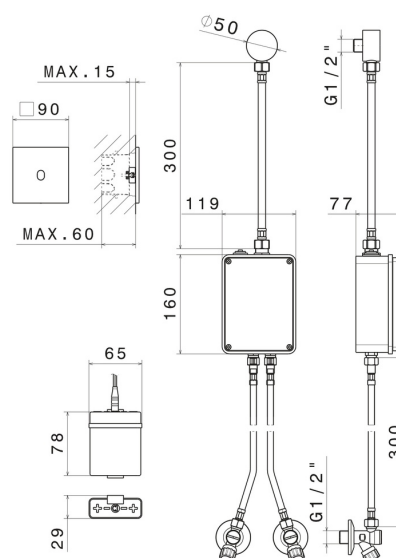

SENSITIVE

66704.59.097

Commande électronique murale, compatible avec un dispositif à poser, mural ou au plafond - finition PVD Brushed Gold

Réglage de la température et du débit avec robinets d'arrêt (inclus).

Commande d'ouverture à infrarouge ON-OFF manuelle, arrêt programmé à 30". Façade murale.

PVD Brushed Gold

CARACTÉRISTIQUES

Matériau	Laiton
Installation	Murale
Type de commande	Commande électronique
Nécessaires à l'installation	<u>31073.00.000</u>

DESSIN TECHNIQUE

SENSITIVE

66704.59.097

Commande électronique murale, compatible avec un dispositif à poser, mural ou au plafond -
finition PVD Brushed Gold

FINITIONS DISPONIBLES

59.097

PVD Brushed Gold

01.014