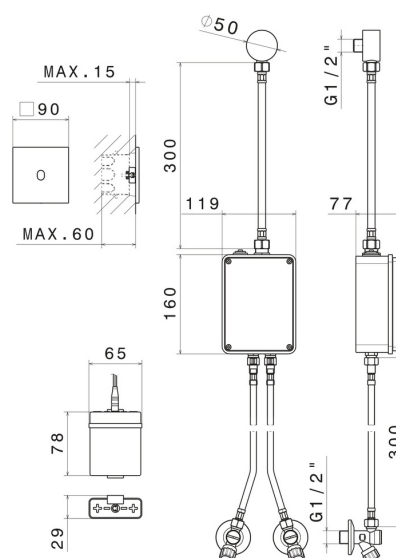

SENSITIVE

66704.M0.070

Commande électronique murale, compatible avec un dispositif à poser, mural ou au plafond - finition Titanium Satin

Réglage de la température et du débit avec robinets d'arrêt (inclus).
Commande d'ouverture à infrarouge ON-OFF manuelle, arrêt programmé à 30". Façade murale.

Titanium Satin

CARACTÉRISTIQUES

Matériau	Laiton
Installation	Murale
Type de commande	Commande électronique
Nécessaires à l'installation	<u>31073.00.000</u>

DESSIN TECHNIQUE

SENSITIVE

66704.M0.070

Commande électronique murale, compatible avec un dispositif à poser, mural ou au plafond -
finition Titanium Satin