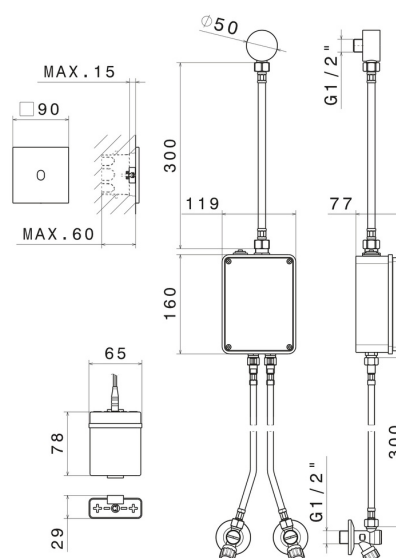

SENSITIVE

66704.M0.071

Commande électronique murale, compatible avec un dispositif à poser, mural ou au plafond - finition Gold Satin

Réglage de la température et du débit avec robinets d'arrêt (inclus).
Commande d'ouverture à infrarouge ON-OFF manuelle, arrêt programmé à 30". Façade murale.

CARACTÉRISTIQUES

Matériau	Laiton
Installation	Murale
Type de commande	Commande électronique
Nécessaires à l'installation	<u>31073.00.000</u>

DESSIN TECHNIQUE

SENSITIVE

66704.M0.071

Commande électronique murale, compatible avec un dispositif à poser, mural ou au plafond -
finition Gold Satin