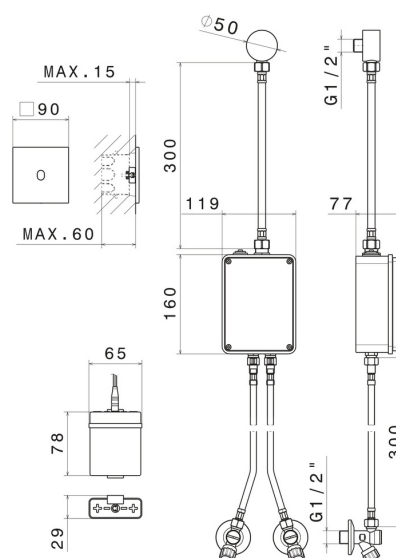

SENSITIVE

66704.M0.072

Commande électronique murale, compatible avec un dispositif à poser, mural ou au plafond - finition Copper Satin

Réglage de la température et du débit avec robinets d'arrêt (inclus).
Commande d'ouverture à infrarouge ON-OFF manuelle, arrêt programmé à 30". Façade murale.

Copper Satin

CARACTÉRISTIQUES

Matériau	Laiton
Installation	Murale
Type de commande	Commande électronique
Nécessaires à l'installation	<u>31073.00.000</u>

DESSIN TECHNIQUE

SENSITIVE

66704.M0.072

Commande électronique murale, compatible avec un dispositif à poser, mural ou au plafond -
finition Copper Satin