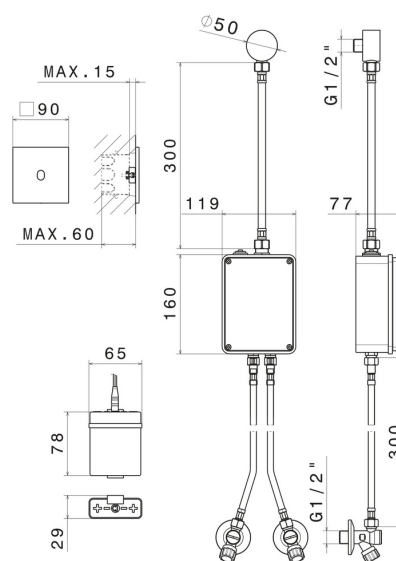

SENSITIVE

66704.M0.075

Commande électronique murale, compatible avec un dispositif à poser, mural ou au plafond - finition Copper Glossy

Réglage de la température et du débit avec robinets d'arrêt (inclus).

Commande d'ouverture à infrarouge ON-OFF manuelle, arrêt programmé à 30". Façade murale.

Copper Glossy

CARACTÉRISTIQUES

Matériau	Laiton
Installation	Murale
Type de commande	Commande électronique
Nécessaires à l'installation	<u>31073.00.000</u>

DESSIN TECHNIQUE

SENSITIVE

66704.M0.075

Commande électronique murale, compatible avec un dispositif à poser, mural ou au plafond -
finition Copper Glossy

FINITIONS DISPONIBLES

M0.075

Copper Glossy

01.014