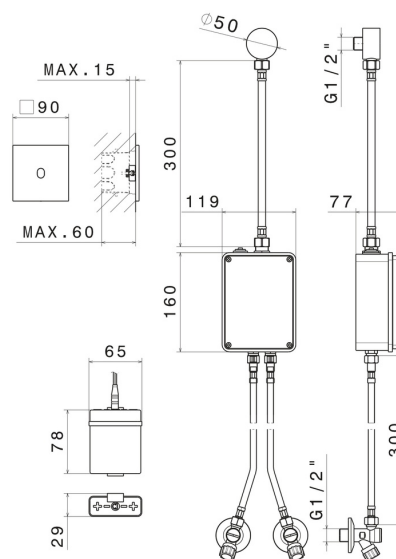

SENSITIVE

66704.M0.077

Commande électronique murale, compatible avec un dispositif à poser, mural ou au plafond - finition Carbon Satin

Réglage de la température et du débit avec robinets d'arrêt (inclus).
Commande d'ouverture à infrarouge ON-OFF manuelle, arrêt programmé à 30". Façade murale.

Carbon Satin

CARACTÉRISTIQUES

Matériau	Laiton
Installation	Murale
Type de commande	Commande électronique
Nécessaires à l'installation	<u>31073.00.000</u>

DESSIN TECHNIQUE

SENSITIVE

66704.M0.077

Commande électronique murale, compatible avec un dispositif à poser, mural ou au plafond -
finition Carbon Satin