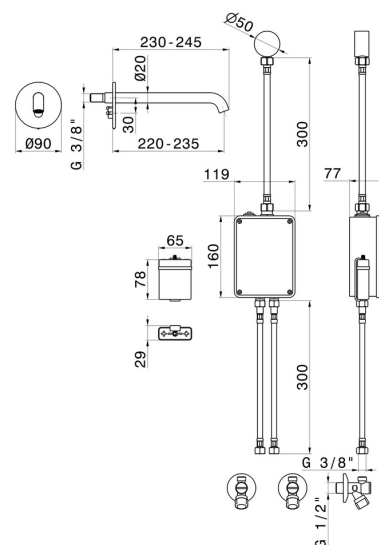

## 66709E.01.014

Commande électronique murale, compatible avec un dispositif à poser, mural ou au plafond - finition Matt White

Réglage de la température et du débit avec robinets d'arrêt (inclus).  
Commande d'ouverture à infrarouge ON-OFF manuelle, arrêt programmé à 30". Façade murale.

### CARACTÉRISTIQUES

Matériau	<b>Laiton</b>
Technologie	<b>Save Water</b>
Installation	<b>Boîte d'encastrement mural</b>
Type de perçage	<b>Monotrou</b>
Mitigeur d'eau	<b>Mécanique</b>
Nécessaires à l'installation	<b><u>31074.00.000</u></b>

### DESSIN TECHNIQUE

**SENSITIVE**

**66709E.01.014**

Commande électronique murale, compatible avec un dispositif à poser, mural ou au plafond -  
finition Matt White

**FINITIONS DISPONIBLES**

---

**01.014**