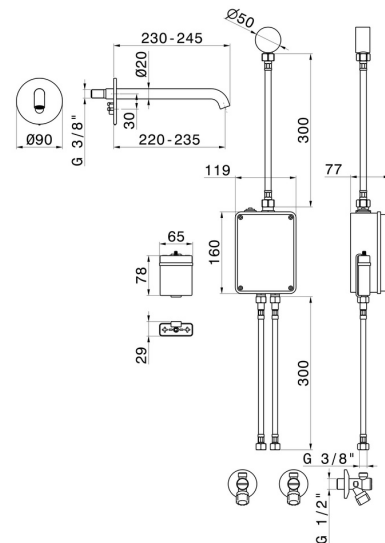

# SENSITIVE

**66709E.01.093**

Commande électronique murale, compatible avec un dispositif à poser, mural ou au plafond - finition Matt Black

Réglage de la température et du débit avec robinets d'arrêt (inclus).  
Commande d'ouverture à infrarouge ON-OFF manuelle, arrêt programmé à 30". Façade murale.

## CARACTÉRISTIQUES

Matériau	<b>Laiton</b>
Technologie	<b>Save Water</b>
Installation	<b>Boîte d'encastrement mural</b>
Type de perçage	<b>Monotrou</b>
Mitigeur d'eau	<b>Mécanique</b>
Nécessaires à l'installation	<b><u>31074.00.000</u></b>

## DESSIN TECHNIQUE

**SENSITIVE**

**66709E.01.093**

Commande électronique murale, compatible avec un dispositif à poser, mural ou au plafond -  
finition Matt Black

**FINITIONS DISPONIBLES**

---

**01.093**

Matt Black