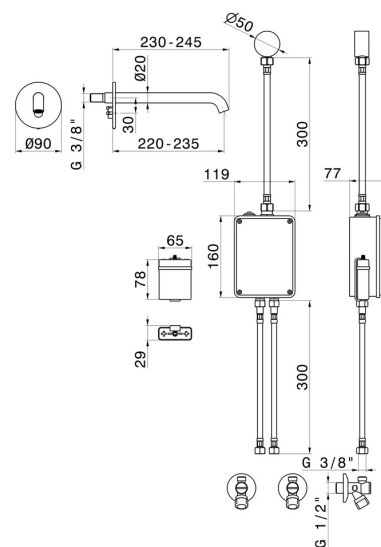

# SENSITIVE

**66709E.59.064**

Commande électronique murale, compatible avec un dispositif à poser, mural ou au plafond - finition PVD Brushed Gun Metal

Réglage de la température et du débit avec robinets d'arrêt (inclus).  
Commande d'ouverture à infrarouge ON-OFF manuelle, arrêt programmé à 30". Façade murale.

## CARACTÉRISTIQUES

Matériau	<b>Laiton</b>
Technologie	<b>Save Water</b>
Installation	<b>Boîte d'encastrement mural</b>
Type de perçage	<b>Monotrou</b>
Mitigeur d'eau	<b>Mécanique</b>
Nécessaires à l'installation	<b><u>31074.00.000</u></b>

## DESSIN TECHNIQUE

**SENSITIVE**

**66709E.59.064**

Commande électronique murale, compatible avec un dispositif à poser, mural ou au plafond -  
finition PVD Brushed Gun Metal

**FINITIONS DISPONIBLES**

---