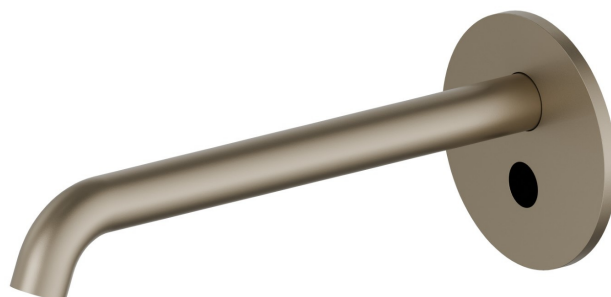

SENSITIVE

66709E.M0.071

Commande électronique murale, compatible avec un dispositif à poser, mural ou au plafond - finition Gold Satin

Réglage de la température et du débit avec robinets d'arrêt (inclus).
Commande d'ouverture à infrarouge ON-OFF manuelle, arrêt programmé à 30". Façade murale.

Gold Satin

CARACTÉRISTIQUES

Matériau	Laiton
Technologie	Save Water
Installation	Boîte d'encastrement mural
Type de perçage	Monotrou
Mitigeur d'eau	Mécanique
Nécessaires à l'installation	<u>31074.00.000</u>

DESSIN TECHNIQUE

SENSITIVE

66709E.M0.071

Commande électronique murale, compatible avec un dispositif à poser, mural ou au plafond -
finition Gold Satin

FINITIONS DISPONIBLES

M0.071

Gold Satin

01.014