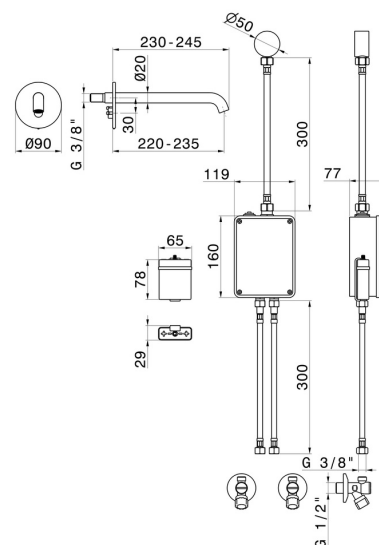

SENSITIVE

66709E.M0.071

Commande électronique murale, compatible avec un dispositif à poser, mural ou au plafond - finition Gold Satin

Réglage de la température et du débit avec robinets d'arrêt (inclus).
Commande d'ouverture à infrarouge ON-OFF manuelle, arrêt programmé à 30". Façade murale.

Gold Satin

CARACTÉRISTIQUES

Matériau	Laiton
Technologie	Save Water
Installation	Boîte d'encastrement mural
Type de perçage	Monotrou
Mitigeur d'eau	Mécanique
Nécessaires à l'installation	<u>31074.00.000</u>

DESSIN TECHNIQUE

SENSITIVE

66709E.M0.071

Commande électronique murale, compatible avec un dispositif à poser, mural ou au plafond -
finition Gold Satin

FINITIONS DISPONIBLES

M0.071

Gold Satin

01.014