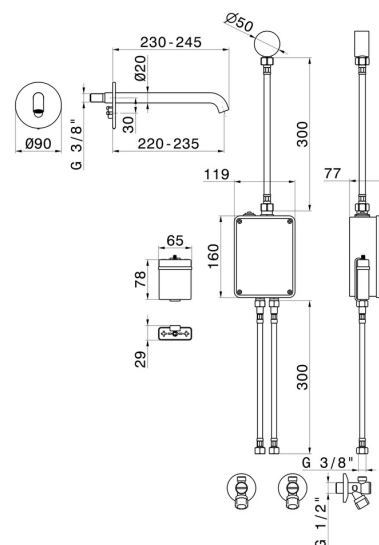

## 66709E.M0.072

Commande électronique murale, compatible avec un dispositif à poser, mural ou au plafond - finition Copper Satin

Réglage de la température et du débit avec robinets d'arrêt (inclus).  
Commande d'ouverture à infrarouge ON-OFF manuelle, arrêt programmé à 30". Façade murale.

### CARACTÉRISTIQUES

Matériau	<b>Laiton</b>
Technologie	<b>Save Water</b>
Installation	<b>Boîte d'encastrement mural</b>
Type de perçage	<b>Monotrou</b>
Mitigeur d'eau	<b>Mécanique</b>
Nécessaires à l'installation	<b><u>31074.00.000</u></b>

### DESSIN TECHNIQUE

**SENSITIVE**

**66709E.M0.072**

Commande électronique murale, compatible avec un dispositif à poser, mural ou au plafond -  
finition Copper Satin

**FINITIONS DISPONIBLES**

---

**M0.072**