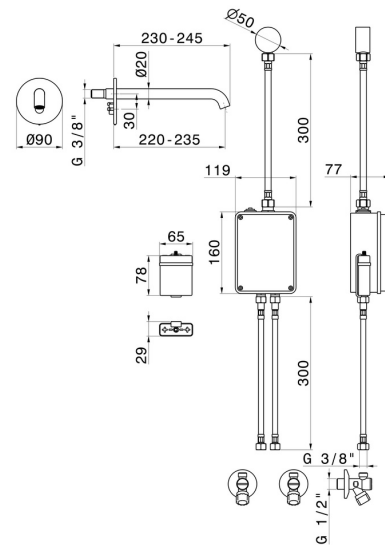

## 66709E.M0.077

Commande électronique murale, compatible avec un dispositif à poser, mural ou au plafond - finition Carbon Satin

Réglage de la température et du débit avec robinets d'arrêt (inclus).  
Commande d'ouverture à infrarouge ON-OFF manuelle, arrêt programmé à 30". Façade murale.

### CARACTÉRISTIQUES

Matériau	<b>Laiton</b>
Technologie	<b>Save Water</b>
Installation	<b>Boîte d'encastrement mural</b>
Type de perçage	<b>Monotrou</b>
Mitigeur d'eau	<b>Mécanique</b>
Nécessaires à l'installation	<b><u>31074.00.000</u></b>

### DESSIN TECHNIQUE

**SENSITIVE**

**66709E.M0.077**

Commande électronique murale, compatible avec un dispositif à poser, mural ou au plafond -  
finition Carbon Satin

**FINITIONS DISPONIBLES**

---

**M0.077**