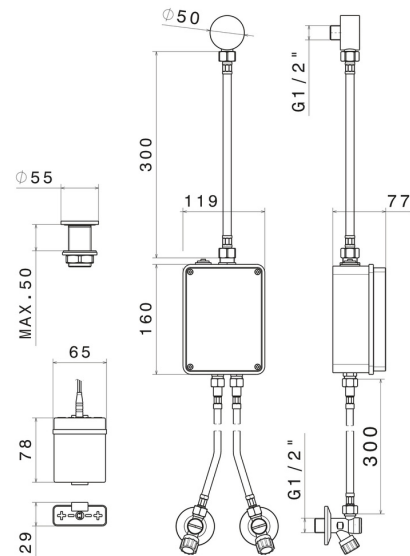

SENSITIVE

66701.01.014

Commande électronique pour montage sur plan, compatible avec un dispositif à poser, mural ou au plafond - finition Matt White

Réglage de la température et du débit avec robinets d'arrêt (inclus).
Commande d'ouverture à infrarouge ON-OFF manuelle, arrêt programmé à 30"

CARACTÉRISTIQUES

Matériau	Laiton
Installation	À poser
Type de commande	Commande électronique

DESSIN TECHNIQUE

SENSITIVE

66701.01.014

Commande électronique pour montage sur plan, compatible avec un dispositif à poser, mural ou au plafond - finition Matt White