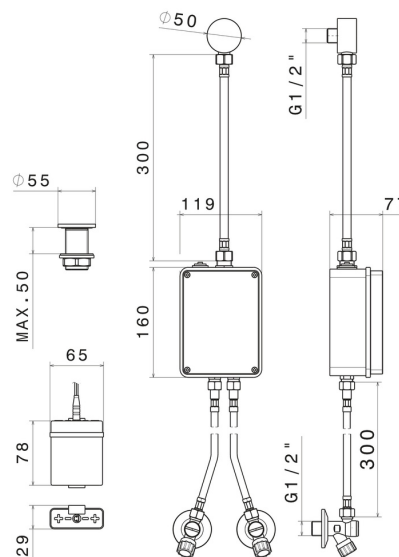

SENSITIVE

66701.01.093

Commande électronique pour montage sur plan, compatible avec un dispositif à poser, mural ou au plafond - finition Matt Black

Réglage de la température et du débit avec robinets d'arrêt (inclus).
Commande d'ouverture à infrarouge ON-OFF manuelle, arrêt programmé à 30"

Matt Black

CARACTÉRISTIQUES

Matériau	Laiton
Installation	À poser
Type de commande	Commande électronique

DESSIN TECHNIQUE

SENSITIVE

66701.01.093

Commande électronique pour montage sur plan, compatible avec un dispositif à poser, mural ou au plafond - finition Matt Black