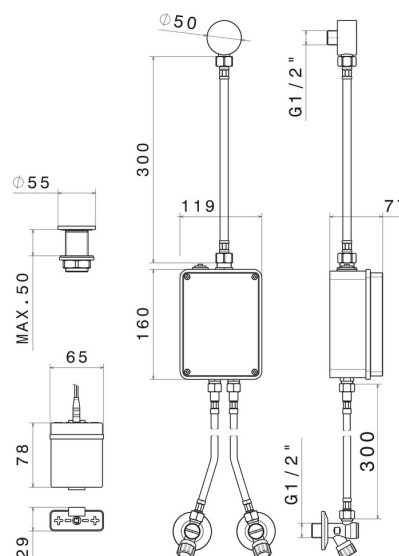

SENSITIVE

66701.47.083

Commande électronique pour montage sur plan, compatible avec un dispositif à poser, mural ou au plafond - finition Groove Bronze

Réglage de la température et du débit avec robinets d'arrêt (inclus).
Commande d'ouverture à infrarouge ON-OFF manuelle, arrêt programmé à 30"

Groove Bronze

CARACTÉRISTIQUES

Matériau

Laiton

Installation

À poser

Type de commande

Commande électronique

DESSIN TECHNIQUE

SENSITIVE

66701.47.083

Commande électronique pour montage sur plan, compatible avec un dispositif à poser, mural ou au plafond - finition Groove Bronze

FINITIONS DISPONIBLES

47.083

Groove Bronze