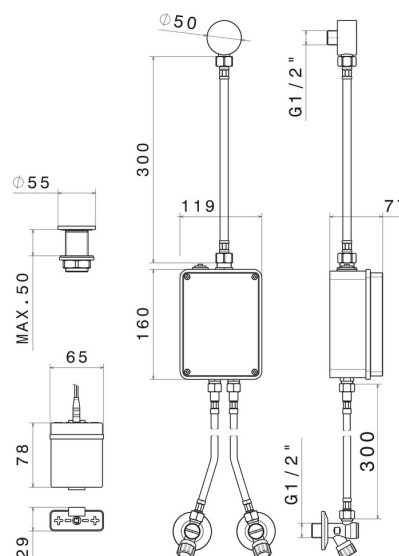

PVD Copper Bronze

CARACTÉRISTIQUES

Matériau

Laiton

Installation

À poser

Type de commande

Commande électronique

DESSIN TECHNIQUE

SENSITIVE

66701.58.061

Commande électronique pour montage sur plan, compatible avec un dispositif à poser, mural ou au plafond - finition PVD Copper Bronze

FINITIONS DISPONIBLES

58.061

PVD Copper Bronze