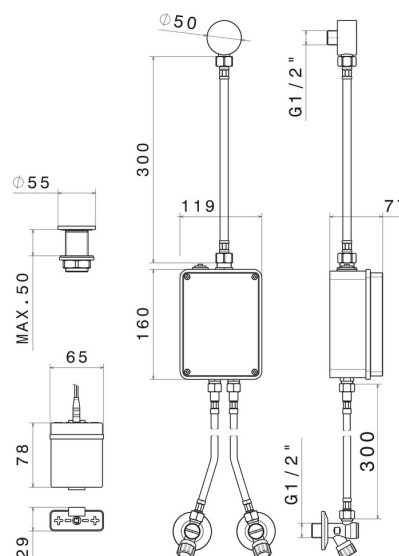

## CARACTÉRISTIQUES

Matériau

**Laiton**

Installation

**À poser**

Type de commande

**Commande électronique**

## DESSIN TECHNIQUE

**SENSITIVE**

**66701.58.063**

Commande électronique pour montage sur plan, compatible avec un dispositif à poser, mural ou au plafond - finition PVD Gun Metal

**FINITIONS DISPONIBLES**