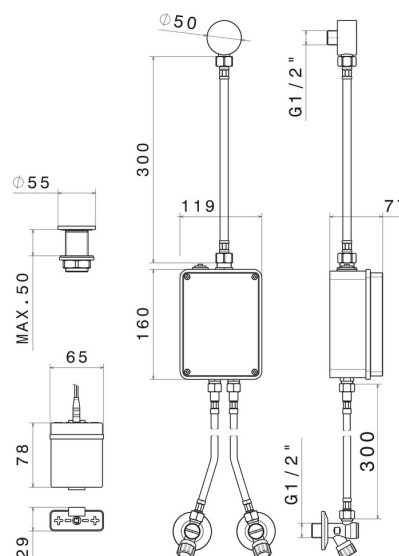

## CARACTÉRISTIQUES

Matériau

**Laiton**

Installation

**À poser**

Type de commande

**Commande électronique**

## DESSIN TECHNIQUE

**SENSITIVE**

**66701.59.064**

Commande électronique pour montage sur plan, compatible avec un dispositif à poser, mural ou au plafond - finition PVD Brushed Gun Metal

**FINITIONS DISPONIBLES**