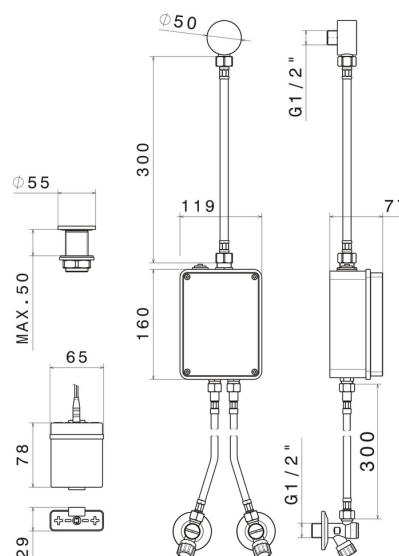

SENSITIVE

66701.59.067

Commande électronique pour montage sur plan, compatible avec un dispositif à poser, mural ou au plafond - finition PVD Brushed Copper Bronze

Réglage de la température et du débit avec robinets d'arrêt (inclus).
Commande d'ouverture à infrarouge ON-OFF manuelle, arrêt programmé à 30"

PVD Brushed Copper Bronze

CARACTÉRISTIQUES

Matériau	Laiton
Installation	À poser
Type de commande	Commande électronique

DESSIN TECHNIQUE

SENSITIVE

66701.59.067

Commande électronique pour montage sur plan, compatible avec un dispositif à poser, mural ou au plafond - finition PVD Brushed Copper Bronze