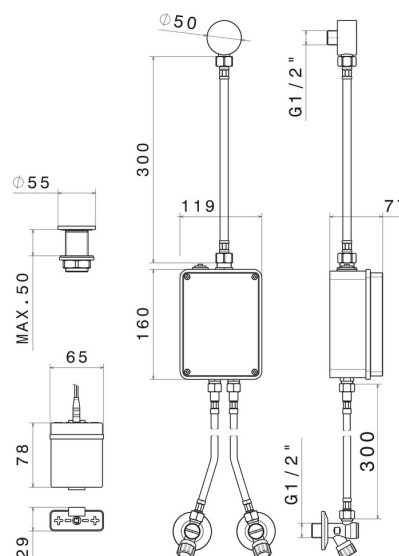

## CARACTÉRISTIQUES

Matériau

**Laiton**

Installation

**À poser**

Type de commande

**Commande électronique**

## DESSIN TECHNIQUE

## **SENSITIVE**

**66701.59.097**

Commande électronique pour montage sur plan, compatible avec un dispositif à poser, mural ou au plafond - finition PVD Brushed Gold