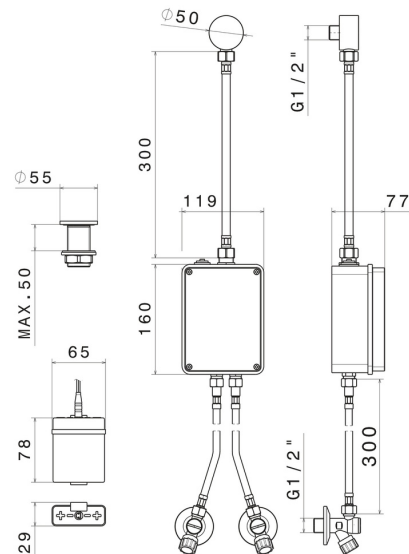

Gold Satin

CARACTÉRISTIQUES

Matériau

Laiton

Installation

À poser

Type de commande

Commande électronique

DESSIN TECHNIQUE

SENSITIVE

66701.M0.071

Commande électronique pour montage sur plan, compatible avec un dispositif à poser, mural ou au plafond - finition Gold Satin

FINITIONS DISPONIBLES

M0.071

Gold Satin

01.014