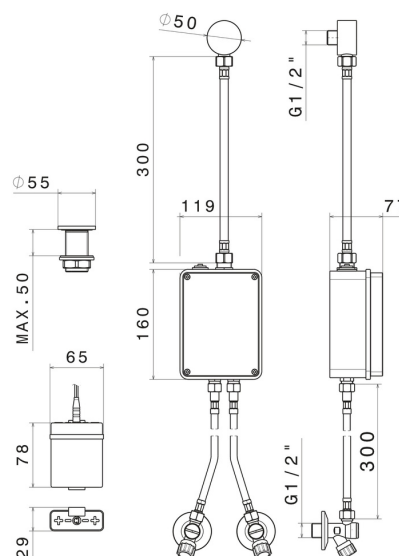

DESSIN TECHNIQUE