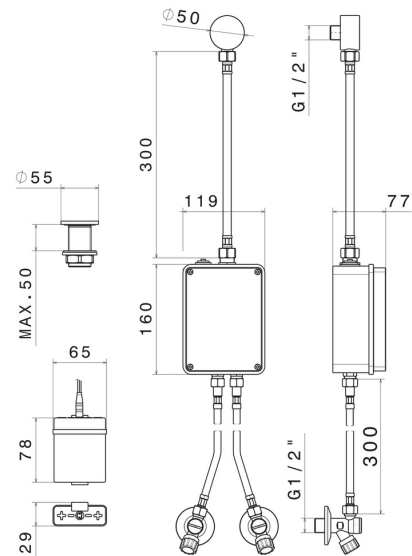

DESSIN TECHNIQUE