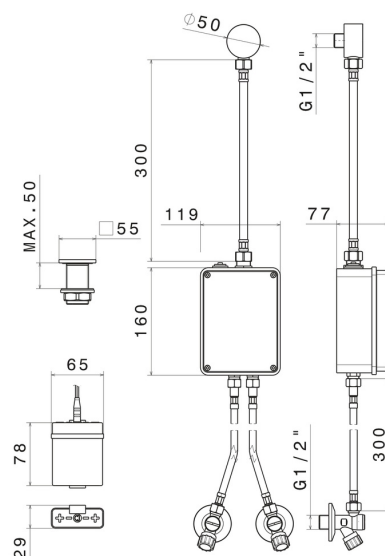

SENSITIVE

66702.01.014

Commande électronique pour montage sur plan, compatible avec un dispositif à poser, mural ou au plafond - finition Matt White

Réglage de la température et du débit avec robinets d'arrêt (inclus).
Commande d'ouverture à infrarouge ON-OFF manuelle, arrêt programmé à 30"

Matt White

CARACTÉRISTIQUES

Matériau	Laiton
Installation	À poser
Type de commande	Commande électronique

DESSIN TECHNIQUE

SENSITIVE

66702.01.014

Commande électronique pour montage sur plan, compatible avec un dispositif à poser, mural ou au plafond - finition Matt White