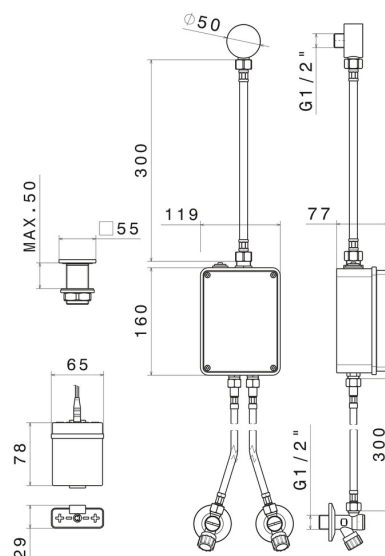

### CARACTÉRISTIQUES

Matériau

**Laiton**

Installation

**À poser**

Type de commande

**Commande électronique**

### DESSIN TECHNIQUE

**SENSITIVE**

**66702.01.093**

Commande électronique pour montage sur plan, compatible avec un dispositif à poser, mural ou au plafond - finition Matt Black

**FINITIONS DISPONIBLES**

---