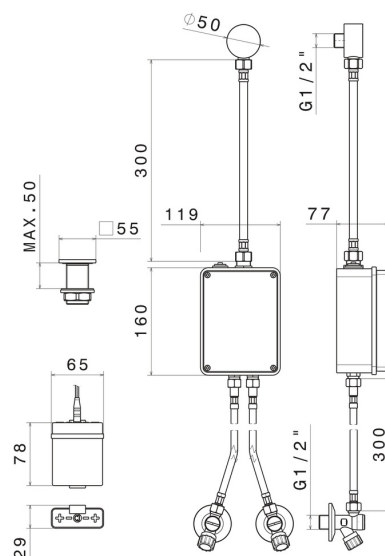

SENSITIVE

66702.21.018

Commande électronique pour montage sur plan, compatible avec un dispositif à poser, mural ou au plafond - finition Chrome

Réglage de la température et du débit avec robinets d'arrêt (inclus).
Commande d'ouverture à infrarouge ON-OFF manuelle, arrêt programmé à 30"

Chrome

CARACTÉRISTIQUES

Matériau

Laiton

Installation

À poser

Type de commande

Commande électronique

DESSIN TECHNIQUE

SENSITIVE

66702.21.018

Commande électronique pour montage sur plan, compatible avec un dispositif à poser, mural ou au plafond - finition Chrome

FINITIONS DISPONIBLES

21.018

Chrome

01.014