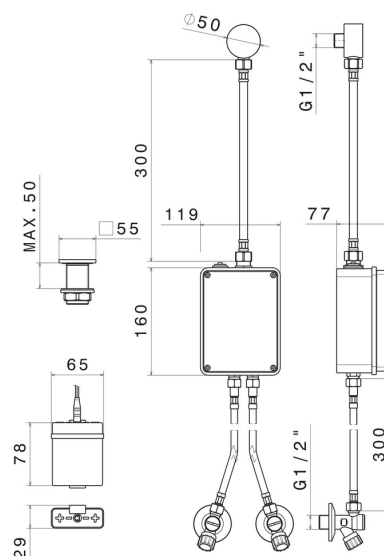

## CARACTÉRISTIQUES

Matériau

**Laiton**

Installation

**À poser**

Type de commande

**Commande électronique**

## DESSIN TECHNIQUE

**SENSITIVE**

**66702.47.083**

Commande électronique pour montage sur plan, compatible avec un dispositif à poser, mural ou au plafond - finition Groove Bronze

**FINITIONS DISPONIBLES**