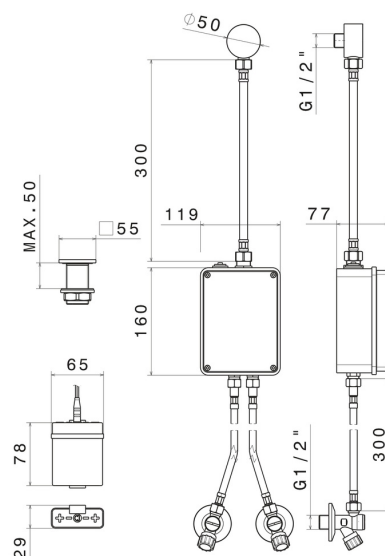

# SENSITIVE

**66702.58.061**

Commande électronique pour montage sur plan, compatible avec un dispositif à poser, mural ou au plafond - finition PVD Copper Bronze

Réglage de la température et du débit avec robinets d'arrêt (inclus).  
Commande d'ouverture à infrarouge ON-OFF manuelle, arrêt programmé à 30"

## CARACTÉRISTIQUES

Matériau	<b>Laiton</b>
Installation	<b>À poser</b>
Type de commande	<b>Commande électronique</b>

## DESSIN TECHNIQUE

## **SENSITIVE**

**66702.58.061**

Commande électronique pour montage sur plan, compatible avec un dispositif à poser, mural ou au plafond - finition PVD Copper Bronze