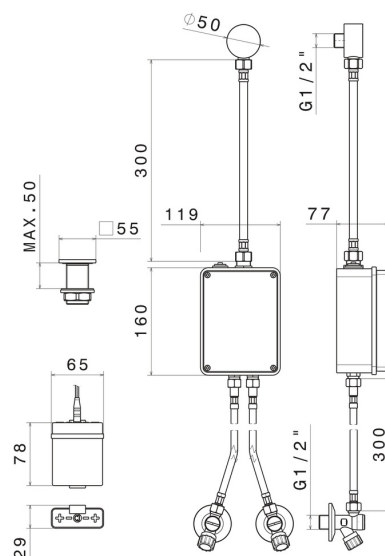

SENSITIVE

66702.58.063

Commande électronique pour montage sur plan, compatible avec un dispositif à poser, mural ou au plafond - finition PVD Gun Metal

Réglage de la température et du débit avec robinets d'arrêt (inclus).
Commande d'ouverture à infrarouge ON-OFF manuelle, arrêt programmé à 30"

DESSIN TECHNIQUE

SENSITIVE

66702.58.063

Commande électronique pour montage sur plan, compatible avec un dispositif à poser, mural ou au plafond - finition PVD Gun Metal

FINITIONS DISPONIBLES

58.063

PVD Gun Metal