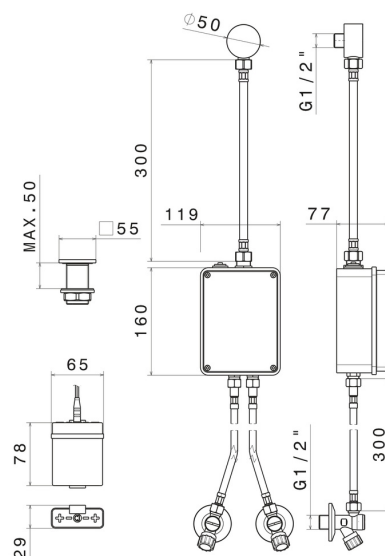

SENSITIVE

66702.59.064

Commande électronique pour montage sur plan, compatible avec un dispositif à poser, mural ou au plafond - finition PVD Brushed Gun Metal

Réglage de la température et du débit avec robinets d'arrêt (inclus).
Commande d'ouverture à infrarouge ON-OFF manuelle, arrêt programmé à 30"

CARACTÉRISTIQUES

Matériau	Laiton
Installation	À poser
Type de commande	Commande électronique

DESSIN TECHNIQUE

SENSITIVE

66702.59.064

Commande électronique pour montage sur plan, compatible avec un dispositif à poser, mural ou au plafond - finition PVD Brushed Gun Metal