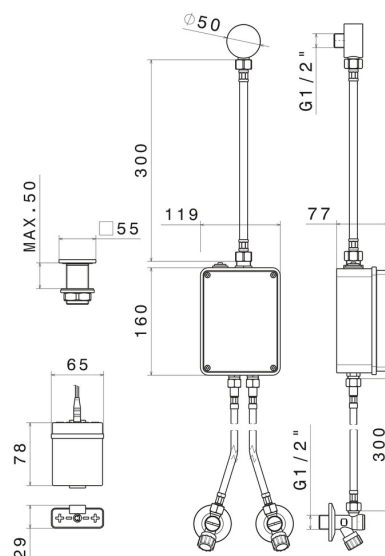

### CARACTÉRISTIQUES

Matériau

**Laiton**

Installation

**À poser**

Type de commande

**Commande électronique**

### DESSIN TECHNIQUE

**SENSITIVE**

**66702.59.066**

Commande électronique pour montage sur plan, compatible avec un dispositif à poser, mural ou au plafond - finition PVD Brushed steel

**FINITIONS DISPONIBLES**