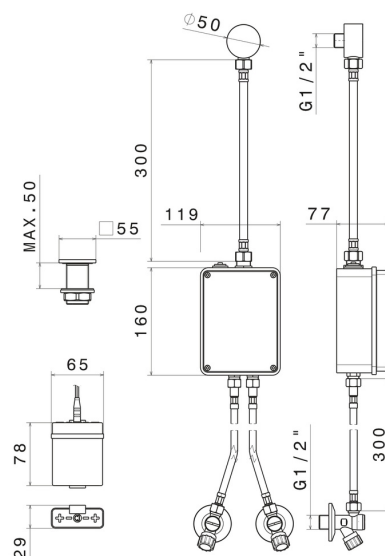

SENSITIVE

66702.59.097

Commande électronique pour montage sur plan, compatible avec un dispositif à poser, mural ou au plafond - finition PVD Brushed Gold

Réglage de la température et du débit avec robinets d'arrêt (inclus).
Commande d'ouverture à infrarouge ON-OFF manuelle, arrêt programmé à 30"

PVD Brushed Gold

CARACTÉRISTIQUES

| | |
|------------------|------------------------------|
| Matériau | Laiton |
| Installation | À poser |
| Type de commande | Commande électronique |

DESSIN TECHNIQUE

SENSITIVE

66702.59.097

Commande électronique pour montage sur plan, compatible avec un dispositif à poser, mural ou au plafond - finition PVD Brushed Gold

FINITIONS DISPONIBLES

59.097

PVD Brushed Gold

01.014

finition Matt White