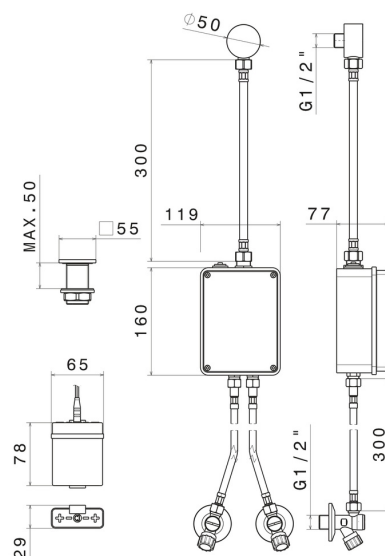

# SENSITIVE

**66702.59.098**

Commande électronique pour montage sur plan, compatible avec un dispositif à poser, mural ou au plafond - finition PVD Brushed Pale Gold

Réglage de la température et du débit avec robinets d'arrêt (inclus).  
Commande d'ouverture à infrarouge ON-OFF manuelle, arrêt programmé à 30"

## CARACTÉRISTIQUES

Matériau	<b>Laiton</b>
Installation	<b>À poser</b>
Type de commande	<b>Commande électronique</b>

## DESSIN TECHNIQUE

## **SENSITIVE**

**66702.59.098**

Commande électronique pour montage sur plan, compatible avec un dispositif à poser, mural ou au plafond - finition PVD Brushed Pale Gold