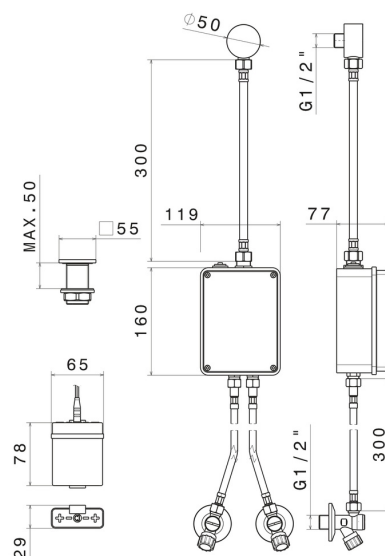

## 66702.M0.072

Commande électronique pour montage sur plan, compatible avec un dispositif à poser, mural ou au plafond - finition Copper Satin

Réglage de la température et du débit avec robinets d'arrêt (inclus).  
Commande d'ouverture à infrarouge ON-OFF manuelle, arrêt programmé à 30"

### CARACTÉRISTIQUES

Matériau	<b>Laiton</b>
Installation	<b>À poser</b>
Type de commande	<b>Commande électronique</b>

### DESSIN TECHNIQUE