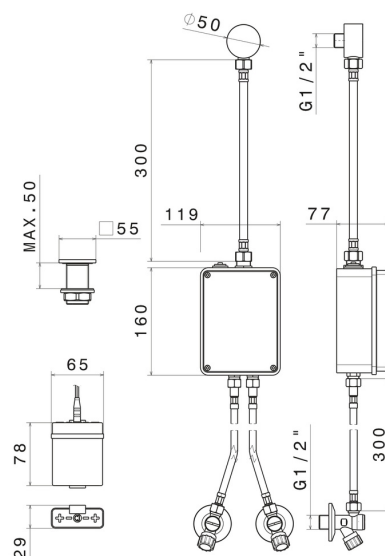

## 66702.M0.077

Commande électronique pour montage sur plan, compatible avec un dispositif à poser, mural ou au plafond - finition Carbon Satin

Réglage de la température et du débit avec robinets d'arrêt (inclus).  
Commande d'ouverture à infrarouge ON-OFF manuelle, arrêt programmé à 30"

### CARACTÉRISTIQUES

Matériau	<b>Laiton</b>
Installation	<b>À poser</b>
Type de commande	<b>Commande électronique</b>

### DESSIN TECHNIQUE

**SENSITIVE**

**66702.M0.077**

Commande électronique pour montage sur plan, compatible avec un dispositif à poser, mural ou au plafond - finition Carbon Satin

**FINITIONS DISPONIBLES**